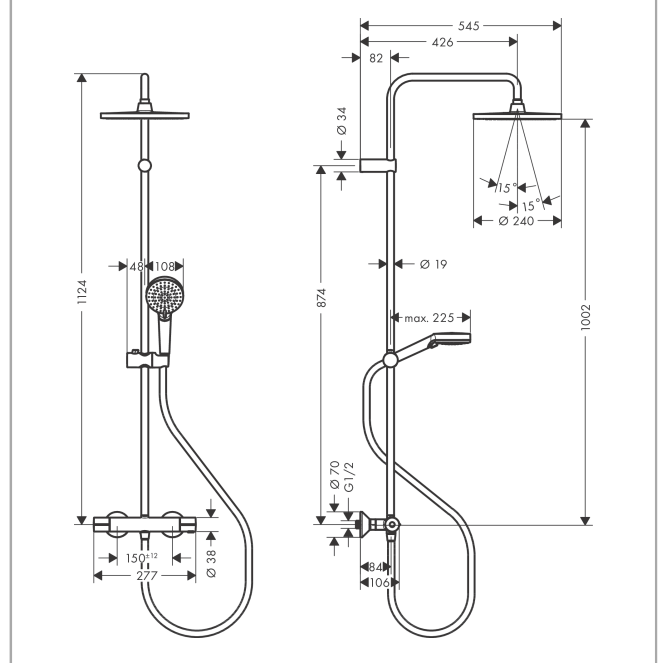

**Vernis Blend****Showerpipe 240 1jet EcoSmart med termostat**overflade: **Mat sort** Art.Nr.: **26428670****Beskrivelse****Kendetegn**

- består af: hovedbruser, håndbruser, brusetermostat, bruserslange, bruserstang, glider
- hovedbruser Crometta S 240
- bruserstørrelse på hovedbruser: 240 mm
- stråletype i hovedbruser: Rain
- aftageligt brusehoved
- gennemstrømningsmængde Rain-stråle (ved 3 bar): 8,7 l/min
- stråletype i håndbruser: Rain, IntenseRain
- gennemstrømningsmængde for håndbruser ved 3 bar: 8,7 l/min
- Maksimal gennemstrømningsmængde for showerpipe ved 3 bar: 8,7 l/min
- min. driftstryk: 1 bar
- maks. driftstryk: 10 bar
- kugleled: hovedbruser justerbar i vinkel
- diameter på bruserstang: 19 mm
- højdejusterbar, låsende glider med trykknop
- bruserbøjning længde hovedbruser: 426 mm
- termostat Vernis
- sikkerhedsspærre ved 40 °C
- justerbar varmtvandsbegrænsning
- udtag styres med drejeregreb
- monteringsstype: frembygget montering
- tilslutningsstørrelse DN15
- tilslutningsgevind G ½
- centerafstand 150 ± 12 mm
- sikret mod tilbageløb
- stangens længde: 1124 mm
- 2 udtag
- STA 1648

## Produktbillede

## Måltegning

## Gennemløbsdiagram

**Vernis Blend**  
**Showerpipe 240 1jet EcoSmart med termostat**  
 overflade: **Mat sort** Art.Nr.: **26428670**

Monteringseksempel