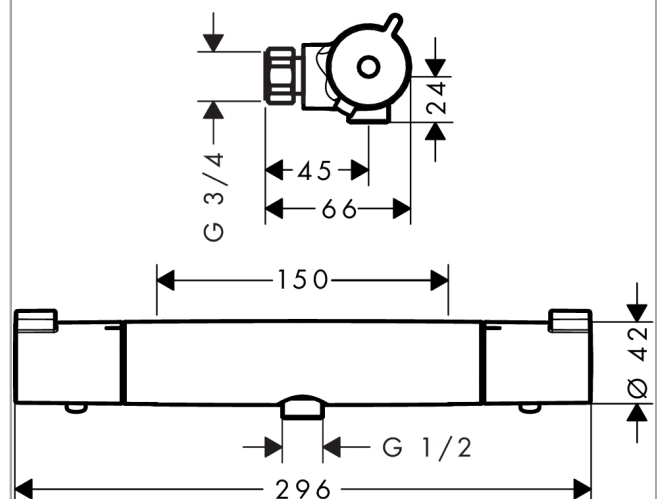

**Ecostat****Brusetermostat 1001 CL uden rosetter og forskruninger**

Overflade: krom Art.Nr.: 13213000

**Beskrivelse****Kendetegn**

- 1 funktion
- termostatkartusche, med keramisk ventil 180°
- grebsmateriale: metal
- Ecostop-knap begrænser vandforbrug til 10 l/min
- maks. gennemstrømningsmængde ved 3 bar: 14,9 l/min
- sikkerhedsspærre ved 40°C
- justerbar temperaturbegrænsning
- kontraventil
- centerafstand: 150 mm
- smudsfilter inkluderet
- tilslutningstype: G ½
- eksklusiv forskruninger og rosetter
- materiale: greb af metal
- ETA VA 1.43/18227
- STA 1377
- STA 1377 - STA 1377\_SE
- STA 1377 - STA 1377\_NO
- STA 1377 - STA 1377\_DK
- STA 1377 - Appendix\_STA\_1377\_19.04.2023
- EPD Thermostats

**Produktdetaljer**

VVS-nr.	722383104
Pris ekskl. moms	1.408,00 DKK
Pris inkl. moms *	1.760,00 DKK

**Teknologi****Certifikater / Bæredygtighed****Produktbillede****Måltegning**

**EcoStat**  
**Brusetermostat 1001 CL uden rosetter og forskruninger**  
 Overflade: krom Art.Nr.: 13213000

**Gennemløbsdiagram**