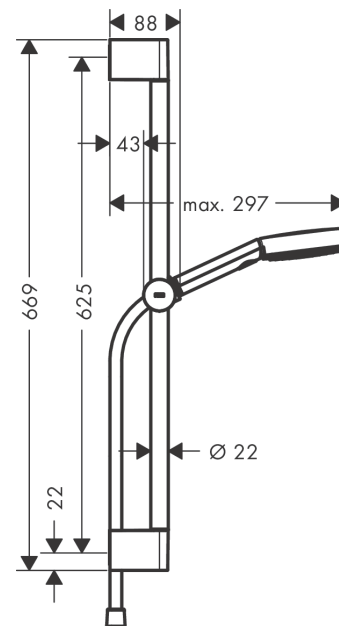

Pulsify Select S
Brusersæt 105 3jet Relaxation med bruserstang 65 cm
 overflade: Krom Art.Nr.: 24160000

Beskrivelse

Kendetegn

- består af: håndbruser, glider, bruserstang, bruserslange
- bruserstørrelse: 105 mm
- stråletype: PowderRain, IntenseRain, Massagestråle
- praktisk strålevalg via Select-knappen
- maks. gennemstrømningsmængde ved 3 bar: 11,4 l/min
- højdejusterbar, låsende glider med tryknap
- håndbruserholder af plast/metal
- bruserholder kan drejes på stangen og placeres til højre eller venstre
- vægmontering: monteres med skruer
- vægbeslag af plastik
- stangens form: rund
- stangens længde: 669 mm
- diameter på bruserstang: 22 mm
- boreafstand 625 mm
- bruserslange med konisk omløber i begge ender
- kugleled forhindrer slangen i at sno sig

Produktdetaljer

VVS-nr.	737710304
Pris ekskl. moms	800,00 DKK
Pris inkl. moms *	1.000,00 DKK

Teknologi

Designpriser

reddot winner 2021

Produktbillede

Måltegning

Pulsify Select S

Brusersæt 105 3jet Relaxation med bruserstang 65 cm

overflade: Krom Art.Nr.: 24160000

Gennemløbsdiagram

Værdierne for forbruget blev målt praksisorienteret og med de tilsvarende armaturer (termostat/blander/indbygget ventil).