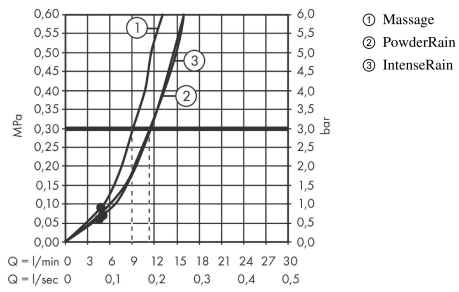

Pulsify Select S

Brusersæt 105 3jet Relaxation med bruserstang 65 cm

overflade: Krom Art.Nr.: 24160000

Gennemløbsdiagram

Værdierne for forbruget blev målt praksisorienteret og med de tilsvarende armaturer (termostat/blander/indbygget ventil).