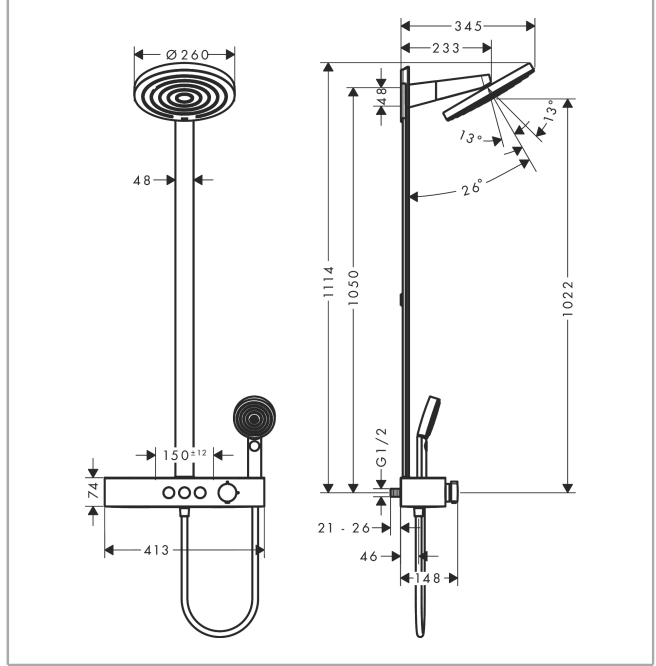

Pulsify S
Showerpipe 260 2jet med ShowerTablet Select 400
 overflade: **Mat sort** Art.Nr.: **24240670**

Beskrivelse

Kendetegn

- består af: hovedbruser, håndbruser, brusetermostat, bruserstang, bruserslange
- hovedbruser Pulsify 260 2jet
- bruserstørrelse på hovedbruser: 260 mm
- stråletype i hovedbruser: PowderRain, Intense PowderRain
- stråleskivens overflade: grafit
- Fast Drain tømmer hovedbruseren fra en vinkel på 10°
- aftageligt brusehoved
- hyld af kunststof
- hyldeoverflade: grafit
- stråletype i håndbruser: PowderRain, IntenseRain, Massagestråle
- Maksimal gennemstrømningsmængde for showerpipe ved 3 bar: 12,9 l/min
- kugleled: hovedbruser, som kan vippe 13-39°
- rør kan afkortes i højden
- stangbredde: 48 mm
- bruserbøjning længde hovedbruser: 233 mm
- CoolContact termostat: Forhindrer, at armaturets overflade varmes op, og gør brusebadet endnu mere sikkert
- termostat ShowerTablet Select 400
- samtidig brug af 3 udtag
- monteringsstype: frembygget montering
- tilslutningsgevind G ½
- centerafstand 150 ± 12 mm
- sikret mod tilbageløb
- Termostat leveres med knapperne håndbruser, PowderRain, Intense PowderRain
- kontrol af vandgennemstrømning med stop-funktion
- 2 udtag
- STA 1427

Produktdetaljer

VVS-nr.	722364901
Pris ekskl. moms	9.199,00 DKK
Pris inkl. moms *	11.498,75 DKK

Teknologi

Designpriser

Certifikater / Bæredygtighed

Pulsify S
Showerpip 260 2jet med ShowerTablet Select 400
 overflade: **Mat sort** Art.Nr.: **24240670**

Produktbillede

Måltegning

Gennemløbsdiagram

Pulsify S
Showerpipe 260 2jet med ShowerTablet Select 400
 overflade: Mat sort Art.Nr.: 24240670

Monteringseksempel