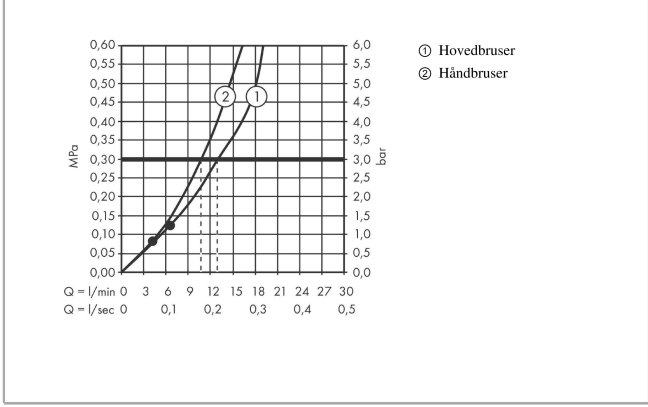

Gennemløbsdiagram