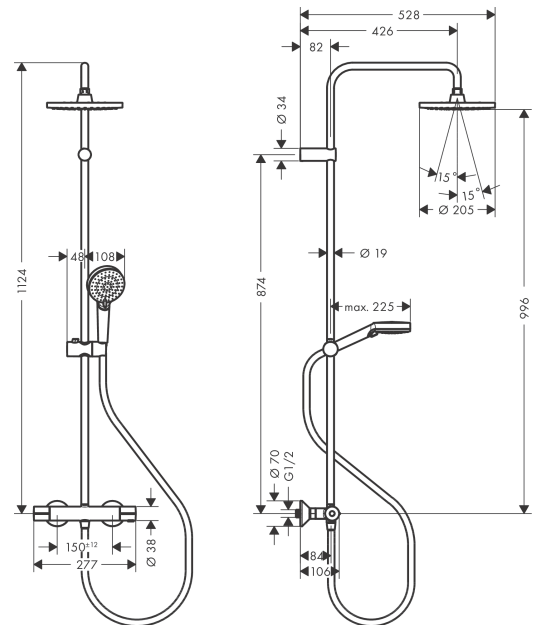

Vernis Blend
Showerpipe 200 1jet EcoSmart med termostat
overflade: Krom Art.Nr.: 26089000

Produktbillede

Måltegnig

Gennemløbsdiagram