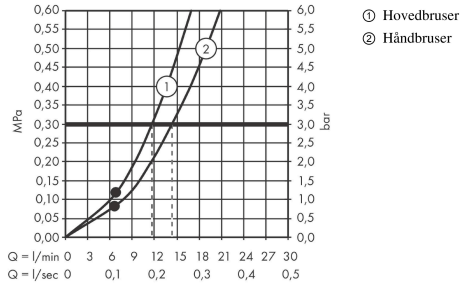

**Croma Select S**

**Showerpipe 280 1jet med termostat og håndbruser Raindance Select S 120 3jet**  
 overflade: **Børstet bronze PVD** Art.Nr.: **26890140**

**Beskrivelse****Kendetegn**

- består af: hovedbruser, håndbruser, brusetermostat, bruserslange, glider, bruserstang
- hovedbruser Croma 280
- bruserstørrelse på hovedbruser: 280 mm
- stråletype i hovedbruser: RainAir
- gennemstrømningsmængde RainAir (ved 3 bar): 15 l/min
- gennemstrømningsmængde Rain-stråle (ved 3 bar): 11 l/min
- stråletype i håndbruser: RainAir, Rain, Whirl
- gennemstrømningsmængde for håndbruser ved 3 bar: 14,5 l/min
- Maksimal gennemstrømningsmængde for showerpipe ved 3 bar: 15 l/min
- min. driftstryk: 1 bar
- maks. driftstryk: 10 bar
- kugleled: hovedbruser justerbar i vinkel
- rør kan afkortes i højden
- diameter på bruserstang: 22 mm
- højdejusterbar håndbruser
- bruserbøjning længde hovedbruser: 400 mm
- svingbar brusearm
- termostat Ecostat Comfort
- sikkerhedsspærre ved 40 °C
- justerbar varmtvandsbegrænsning
- udtag styres med drejegræb
- monteringsstype: frembygget montering
- tilslutningsstørrelse DN15
- tilslutningsgevind G ½
- centerafstand 150 ± 12 mm
- sikret mod tilbageløb
- 2 udtag
- STA 1554

overflade: **Børstet bronze PVD** Art.Nr.: **26890140**

**Produktbillede**

**Måltegning**

**Gennemløbsdiagram**

**Croma Select S**

**Showerpipe 280 1jet med termostat og håndbruser Raindance Select S 120 3jet**