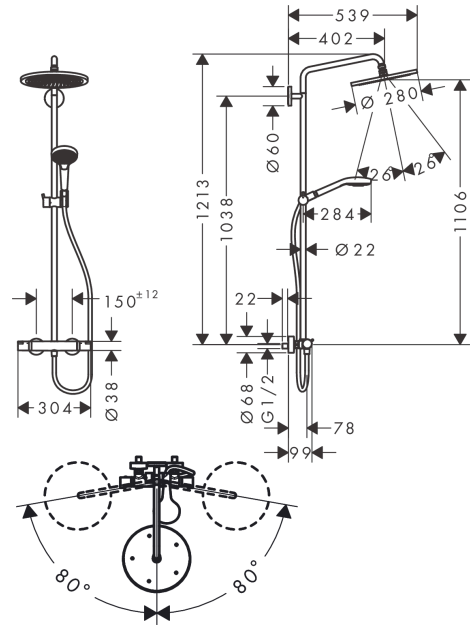

**Croma Select S**

**Showerpipe 280 1jet med termostat og håndbruser Raindance Select S 120 3jet**  
 overflade: **Børstet bronze PVD** Art.Nr.: **26890140**

**Beskrivelse****Kendetegn**

- består af: hovedbruser, håndbruser, brusetermostat, bruserslange, glider, bruserstang
- hovedbruser Croma 280
- bruserstørrelse på hovedbruser: 280 mm
- stråletype i hovedbruser: RainAir
- gennemstrømningsmængde RainAir (ved 3 bar): 15 l/min
- gennemstrømningsmængde Rain-stråle (ved 3 bar): 11 l/min
- stråletype i håndbruser: RainAir, Rain, Whirl
- gennemstrømningsmængde for håndbruser ved 3 bar: 14,5 l/min
- Maksimal gennemstrømningsmængde for showerpipe ved 3 bar: 15 l/min
- min. driftstryk: 1 bar
- maks. driftstryk: 10 bar
- kugleled: hovedbruser justerbar i vinkel
- rør kan afkortes i højden
- diameter på bruserstang: 22 mm
- højdejusterbar håndbruser
- bruserbøjning længde hovedbruser: 400 mm
- svingbar brusearm
- termostat Ecostat Comfort
- sikkerhedsspærre ved 40 °C
- justerbar varmtvandsbegrænsning
- udtag styres med drejegræb
- monteringsstype: frembygget montering
- tilslutningsstørrelse DN15
- tilslutningsgevind G ½
- centerafstand 150 ± 12 mm
- sikret mod tilbageløb
- 2 udtag
- STA 1554

**Produktdetaljer**

VVS-nr.	722375902
Pris ekskl. moms	11.115,00 DKK
Pris inkl. moms *	13.893,75 DKK

**Teknologi****Designpriser****Certifikater / Bæredygtighed**

**Croma Select S**

**Showerpipe 280 1jet med termostat og håndbruser Raindance Select S 120 3jet**

overflade: **Børstet bronze PVD** Art.Nr.: **26890140**

**Produktbillede**

**Måltegning**

**Gennemløbsdiagram**

**Croma Select S**

**Showerpipe 280 1jet med termostat og håndbruser Raindance Select S 120 3jet**

overflade: Børstet bronze PVD Art.Nr.: 26890140

Monteringseksempel