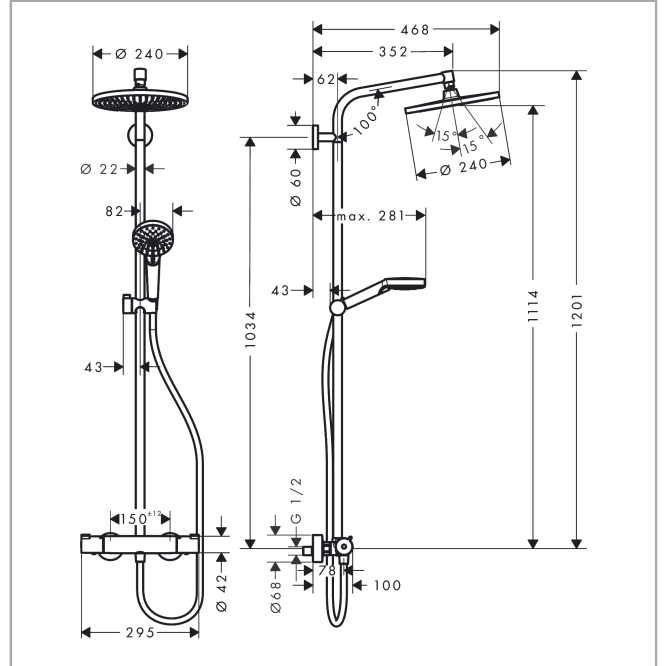

#### Kendetegn

- består af: hovedbruser, håndbruser, brusetermostat, bruserslange, glider, bruserstang
- hovedbruser Crometta S 240
- bruserstørrelse på hovedbruser: 240 mm
- stråletype i hovedbruser: Rain
- stråletype i håndbruser: Rain, IntenseRain
- gennemstrømningsmængde for håndbruser ved 3 bar: 7,6 l/min
- Maksimal gennemstrømningsmængde for showerpipe ved 3 bar: 7,6 l/min
- min. driftstryk: 1 bar
- maks. driftstryk: 10 bar
- kugleled: hovedbruser justerbar i vinkel
- håndbruserholderens hældningsvinkel kan justeres med 45°
- rør kan afkortes i højden
- diameter på bruserstang: 22 mm
- højdejusterbar håndbruser
- bruserbøjning længde hovedbruser: 350 mm
- termostat Ecostat 1001 CL
- sikkerhedsspærre ved 40 °C
- justerbar varmtvandsbegrænsning
- udtag styres med drejeregreb
- monteringsstype: frembygget montering
- tilslutningsstørrelse DN15
- tilslutningsgevind G ½
- centerafstand 150 ± 12 mm
- sikret mod tilbageløb
- stangens længde: 1201 mm
- længere stigerør kan bestilles
- 2 udtag
- EU-taksonomi: maks. 8 l/min - Do No Significant Harm (DNSH)
- ETA VA 1.43/18227
- STA 1377

### Certifikater / Bæredygtighed

**Crometta S**  
**Showerpipe 240 1jet EcoSmart med termostat**  
 overflade: Krom Art.Nr.: 27268000

Produktbillede

Måltegning

Gennemløbsdiagram

**Crometta S**  
**Showerpipe 240 1jet EcoSmart med termostat**  
 overflade: Krom Art.Nr.: 27268000

## Monteringseksempel