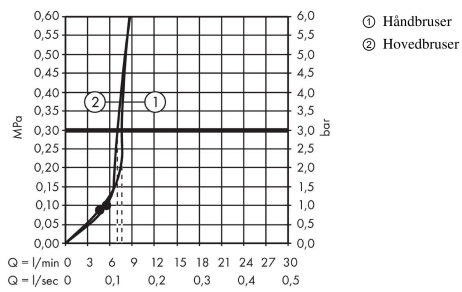

#### Kendetegn

- består af: hovedbruser, håndbruser, brusetermostat, bruserslange, glider, bruserstang
- hovedbruser Crometta S 240
- bruserstørrelse på hovedbruser: 240 mm
- stråletype i hovedbruser: Rain
- stråletype i håndbruser: Rain, IntenseRain
- gennemstrømningsmængde for håndbruser ved 3 bar: 7,6 l/min
- Maksimal gennemstrømningsmængde for showerpipe ved 3 bar: 7,6 l/min
- min. driftstryk: 1 bar
- maks. driftstryk: 10 bar
- kugleled: hovedbruser justerbar i vinkel
- håndbruserholderens hældningsvinkel kan justeres med 45°
- rør kan afkortes i højden
- diameter på bruserstang: 22 mm
- højdejusterbar håndbruser
- bruserbøjning længde hovedbruser: 350 mm
- termostat Ecostat 1001 CL
- sikkerhedsspærre ved 40 °C
- justerbar varmtvandsbegrænsning
- udtag styres med drejeregreb
- monteringsstype: frembygget montering
- tilslutningsstørrelse DN15
- tilslutningsgevind G ½
- centerafstand 150 ± 12 mm
- sikret mod tilbageløb
- stangens længde: 1201 mm
- længere stigerør kan bestilles
- 2 udtag
- EU-taksonomi: maks. 8 l/min - Do No Significant Harm (DNSH)
- ETA VA 1.43/18227
- STA 1377

### Certifikater / Bæredygtighed

**Crometta S**  
**Showerpipe 240 1jet EcoSmart med termostat**  
 overflade: Krom Art.Nr.: 27268000

Produktbillede

Måltegning

Gennemløbsdiagram

**Crometta S**  
**Showerpipe 240 1jet EcoSmart med termostat**  
 overflade: Krom Art.Nr.: 27268000