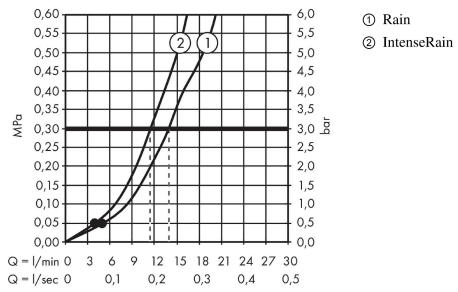

**Crometta****Brusersæt Vario med Varia bruserstang 72 cm**

overflade: Hvid/krom Art.Nr.: 27353400

**Beskrivelse****Kendetegn**

- består af: håndbruser, bruserstang, bruserslange, glider
- bruserstørrelse: 100 mm
- stråletype: Rain, IntenseRain
- vælg stråletype ved at dreje på stråleskiven
- 90° justerbar håndbruserholder, drejer til venstre og højre, op og ned
- maks. gennemstrømningsmængde ved 3 bar: 14 l/min
- vægmontering: monteres med skruer
- variabelt vægbeslag
- vægbeslag af plastik
- stangens form: rund
- stangens længde: 714 mm
- diameter på bruserstang: 22 mm
- variabel borehulafstand: maks. 660 mm
- kugleled forhindrer slangen i at sno sig

**Gennemløbsdiagram**

Værdierne for forbruget blev målt praksisorienteret og med de tilsvarende armaturer (termostat/blander/indbygget ventil).