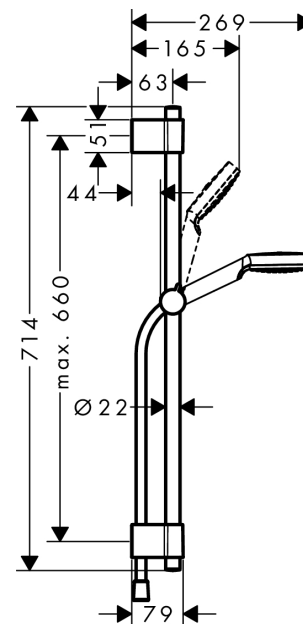

**Crometta****Brusersæt Vario med Varia bruserstang 72 cm**

overflade: Hvid/krom Art.Nr.: 27353400

**Beskrivelse****Kendetegn**

- består af: håndbruser, bruserstang, bruserslange, glider
- bruserstørrelse: 100 mm
- stråletype: Rain, IntenseRain
- vælg stråletype ved at dreje på stråleskiven
- 90° justerbar håndbruserholder, drejer til venstre og højre, op og ned
- maks. gennemstrømningsmængde ved 3 bar: 14 l/min
- vægmontering: monteres med skruer
- variabelt vægbeslag
- vægbeslag af plastik
- stangens form: rund
- stangens længde: 714 mm
- diameter på bruserstang: 22 mm
- variabel borehulafstand: maks. 660 mm
- kugleled forhindrer slangen i at sno sig

**Produktdetaljer**

VVS-nr.	737704540
Pris ekskl. moms	543,00 DKK
Pris inkl. moms *	678,75 DKK

**Teknologi****Produktbillede****Måltegning**

**Crometta****Brusersæt Vario med Varia bruserstang 72 cm**

overflade: Hvid/krom Art.Nr.: 27353400

**Gennemløbsdiagram**

Værdierne for forbruget blev målt praksisorienteret og med de tilsvarende armaturer (termostat/blander/indbygget ventil).