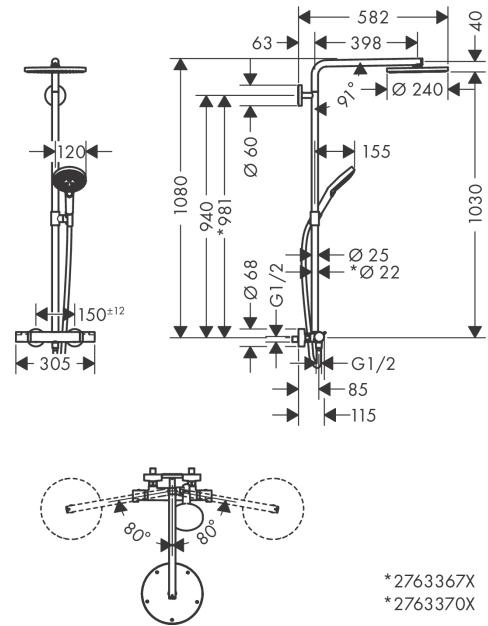

Raindance Select S
Showerpipe 240 1jet PowderRain med termostat
 overflade: **Mat sort** Art.Nr.: **27633670**

Beskrivelse

Kendetegn

- består af: hovedbruser, håndbruser, brusetermostat, bruserslange, glider, bruserstang
- hovedbruser Raindance S 240 PowderRain
- bruserstørrelse på hovedbruser: 240 mm
- stråletype i hovedbruser: PowderRain
- gennemstrømningsmængde PowderRain-stråle (ved 3 bar): 16 l/min
- stråletype i håndbruser: PowderRain, Rain, Whirl
- gennemstrømningsmængde for håndbruser ved 3 bar: 10,6 l/min
- Maksimal gennemstrømningsmængde for showerpipe ved 3 bar: 16 l/min
- min. driftstryk: 1,5 bar
- maks. driftstryk: 10 bar
- rør kan afkortes i højden
- diameter på bruserstang: 25 mm, for overflader -670 og -700: 22 mm
- højdejusterbar håndbruser
- bruserbøjning længde hovedbruser: 460 mm
- svingbar brusearm
- termostat Ecostat Comfort
- sikkerhedsspærre ved 40 °C
- justerbar varmtvandsbegrænsning
- udtag styres med drejeregreb
- monteringsstype: frembygget montering
- tilslutningsstørrelse DN15
- tilslutningsgevind G ½
- centerafstand 150 ± 12 mm
- sikret mod tilbageløb
- stangens længde: 1080 mm
- 2 udtag
- STA 1377

Produktdetaljer

VVS-nr.	722361811
Pris ekskl. moms	12.193,00 DKK
Pris inkl. moms *	15.241,25 DKK

Teknologi

Designpriser

Certifikater / Bæredygtighed

Raindance Select S
Showerpipe 240 1jet PowderRain med termostat
 overflade: Mat sort Art.Nr.: 27633670

Produktbillede

Måltegning

Gennemløbsdiagram