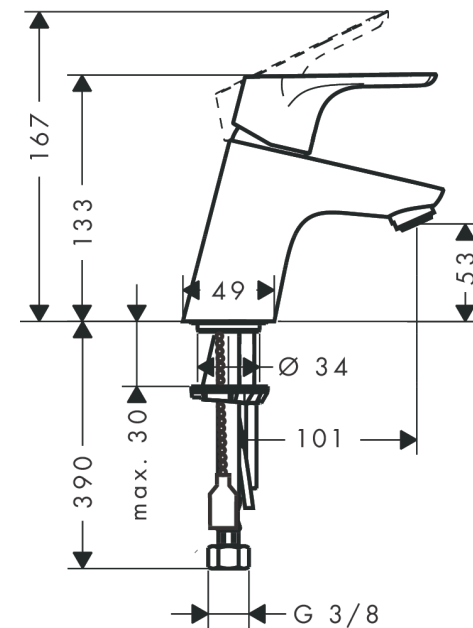

**Focus****1-grebs håndvaskarmatur 70 med push-open bundventil**overflade: **Krom** Art.Nr.: **31604000****Beskrivelse****Kendetegn**

- består af: 1-grebs håndvaskarmatur, bundventil
- ComfortZone: 70
- fremspring: 101 mm
- tudhøjde: 53 mm
- grebsvariant: vingegreb
- stråletype: normalstråle
- maks. gennemstrømningsmængde ved 3 bar: 5 l/min
- keramisk kartusche
- justerbar temperaturbegrænsning
- push-open bundventil G 1¼
- bundventil materiale: syntetisk
- EU-taksonomi: maks. 6 l/min - Substantial Contribution (SC)
- ETA VA 1.42/18476
- STA 1370

**Produktdetaljer**

VVS-nr.	701570304
Pris ekskl. moms	983,00 DKK
Pris inkl. moms *	1.228,75 DKK

**Teknologi****Certifikater / Bæredygtighed****Produktbillede****Måltegning**

**Focus**

**1-grebs håndvaskarmatur 70 med push-open bundventil**

overflade: **Krom** Art.Nr.: **31604000**

**Gennemløbsdiagram**