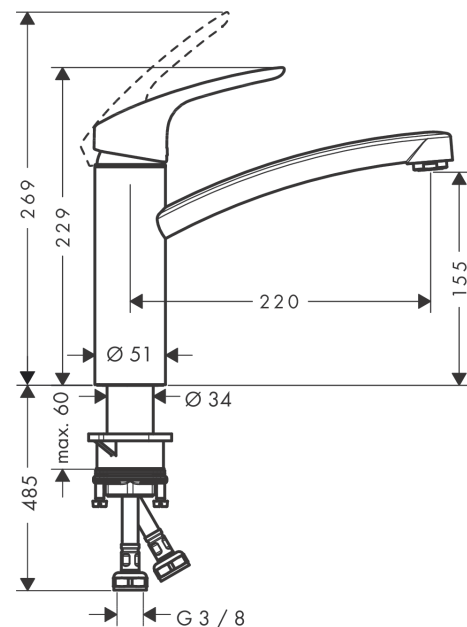

Måltegning