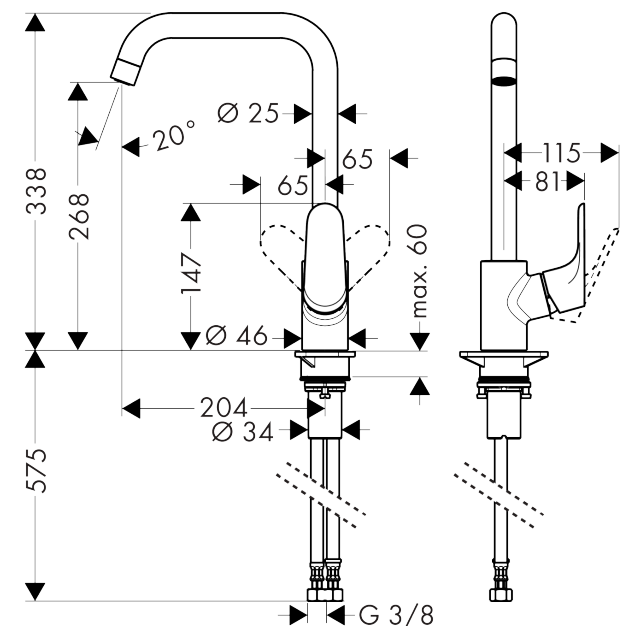

Focus M41

1-grebs køkkenarmatur 260, 1jet

overflade: **Mat sort** Art.Nr.: **31820670**

Beskrivelse

Kendetegn

- ComfortZone 260
- svingningsområde kan justeres i 3 trin på 110°, 150° eller 360°
- normalstråle
- maks. gennemstrømningsmængde ved 3 bar: 12 l/min
- keramisk kartusche
- G 3/8-tilslutninger
- justerbar temperaturbegrænsning
- ETA VA 1.42/20352
- ETA VA 1.42/20352
- STA 1375

Produktdetaljer

VVS-nr.	705838101
Pris ekskl. moms	2.272,00 DKK
Pris inkl. moms *	2.840,00 DKK

Teknologi

Designpriser

Certifikater / Bæredygtighed

Produktbillede

Måltegning

Focus M41

1-grebs køkkenarmatur 260, 1jet

overflade: **Mat sort** Art.Nr.: **31820670**

Gennemløbsdiagram