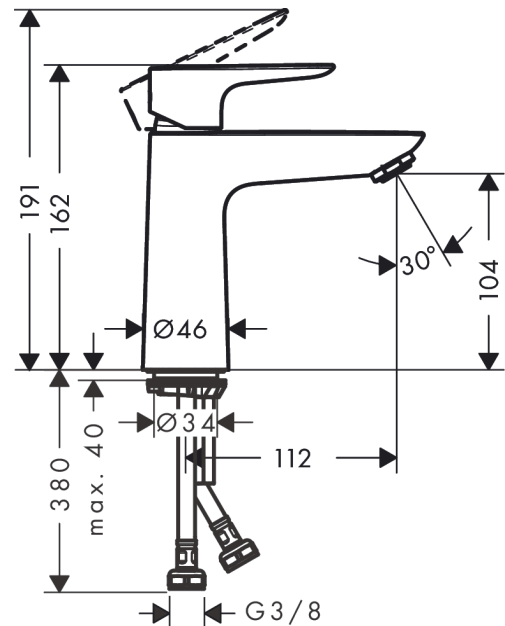

#### Måltegning

**Talis E**  
**1-grebs håndvaskarmatur 110 med push-open bundventil**  
 overflade: **Krom** Art.Nr.: **71711000**

**Gennemløbsdiagram**