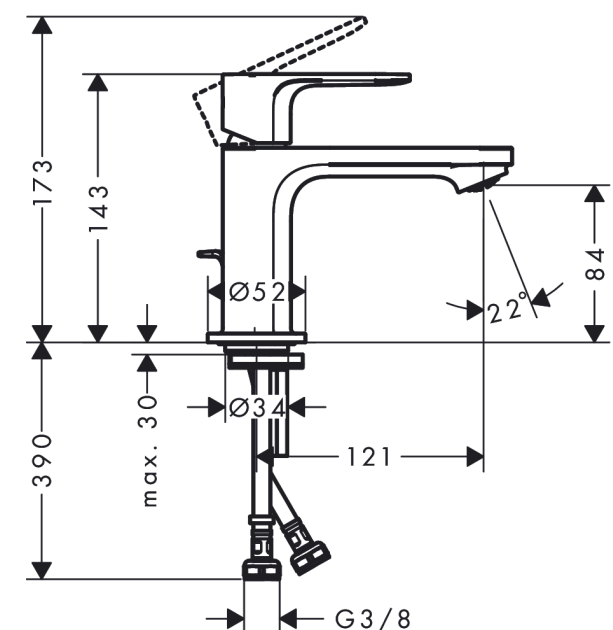

#### Måltegning

**Rebris S**

**1-grebs håndvaskarmatur 80 CoolStart med løft-op bundventil**

overflade: **Mat sort** Art.Nr.: **72513670**

**Gennemløbsdiagram**