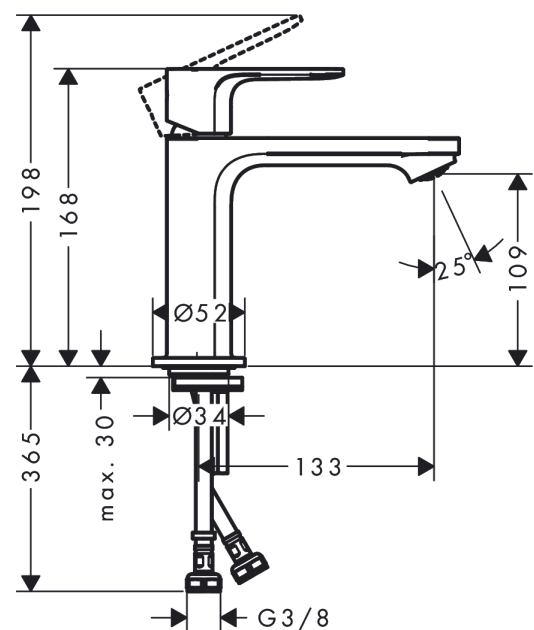

Måltegning