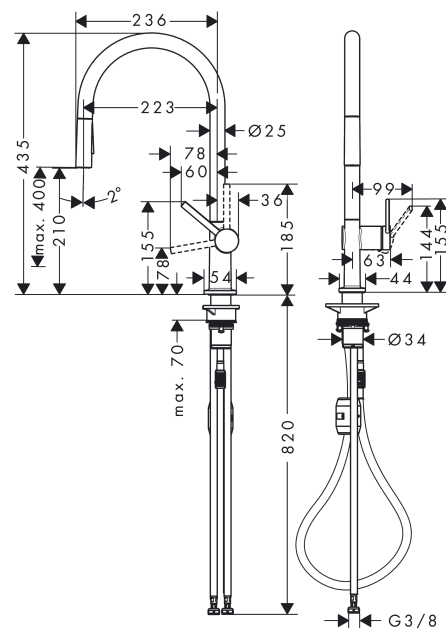

Talis M54

1-grebs køkkenarmatur 210, med udtræksbruser, 2jet
 overflade: **Mat sort** Art.Nr.: **72800670**

**Beskrivelse****Kendetegn**

- ComfortZone 210
- svingningsområde kan justeres i 4 trin på 60°, 110°, 150° or 360°
- laminarstråle, brusestråle
- låsbar brusestråle, strålen stilles tilbage ved at trykke på omskifterknappen og stilles automatisk tilbage, når grebet lukkes
- quick-connect tilslutningssslange
- maks. gennemstrømningsmængde ved 3 bar: 8 l/min
- keramisk kartusche
- G 3/8-tilslutninger
- justerbar temperaturbegrænsning
- integreret kontraventil
- længe på forlænger op til 50 cm
- armaturhul Ø 35 mm kræves
- STA 1656

Talis M54

1-grebs køkkenarmatur 210, med udtræksbruser, 2jet
 overflade: **Mat sort** Art.Nr.: **72800670**

Gennemløbsdiagram