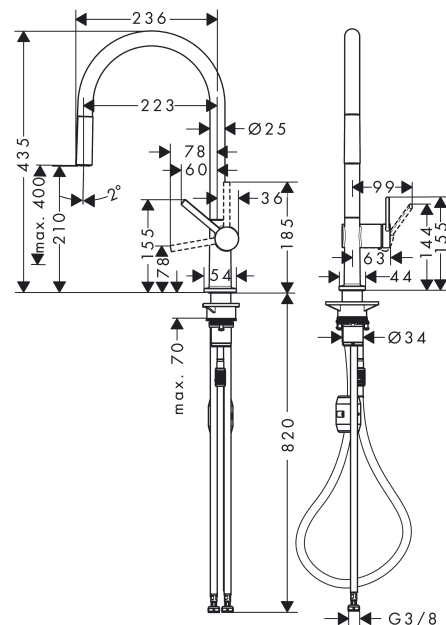

Talis M54

1-grebs køkkenarmatur 210, med udtrækstud, 1jet
overflade: Krom Art.Nr.: 72802000

Beskrivelse

Kendetegn

- ComfortZone 210
- svingningsområde kan justeres i 4 trin på 60°, 110°, 150° or 360°
- normalstråle
- quick-connect tilslutningslange
- maks. gennemstrømningsmængde ved 3 bar: 7 l/ min
- keramisk kartusche
- G 3/8-tilslutninger
- justerbar temperaturbegrænsning
- integreret kontraventil
- længe på forlænger op til 50 cm
- armaturhul Ø 35 mm kræves
- STA 1656

Måltegning

Talis M54

1-grebs køkkenarmatur 210, med udtrækstud, 1jet
 overflade: **Krom** Art.Nr.: **72802000**

Gennemløbsdiagram