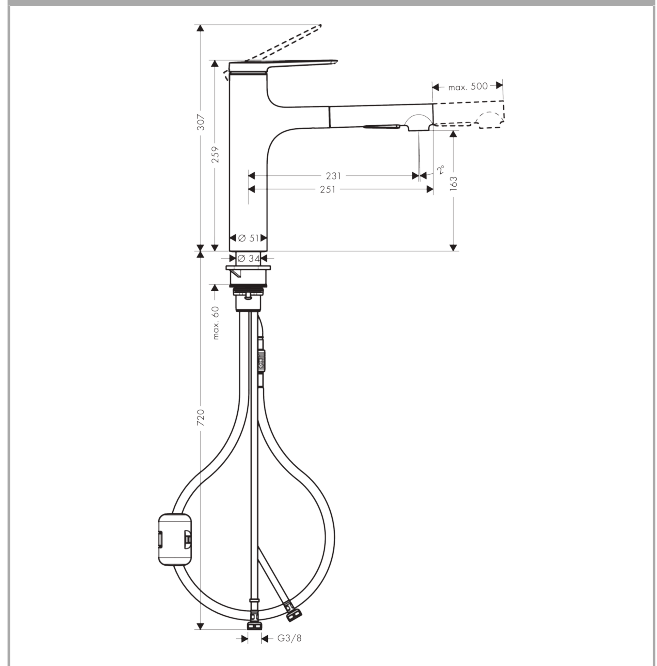

Zesis M33

1-grebs køkkenarmatur 160, med udtræksbruser, 2jet
 overflade: **Mat sort** Art.Nr.: **74801670**

**Beskrivelse****Kendetegn**

- ComfortZone 160
- svingningsområde 150°
- laminarstråle, brusestråle
- låsbar brusestråle, strålen stilles tilbage ved at trykke på omskifterknappen og stilles automatisk tilbage, når grebet lukkes
- MagFit magnetisk bruserholder
- quick-connect tilslutningsslange
- maks. gennemstrømningsmængde ved 3 bar: 8,2 l/min
- keramisk kartusche
- G 3/8-tilslutninger
- justerbar temperaturbegrænsning
- integreret kontraventil
- længde på forlænger op til 50 cm
- STA 1713

Produktdetaljer

VVS-nr.	705834501
Pris ekskl. moms	2.660,00 DKK
Pris inkl. moms *	3.325,00 DKK

Teknologi**Designpriser****Certifikater / Bæredygtighed****Produktbillede****Måltegning**

Zesis M33

1-grebs køkkenarmatur 160, med udtræksbruser, 2jet
 overflade: **Mat sort** Art.Nr.: **74801670**

Gennemløbsdiagram